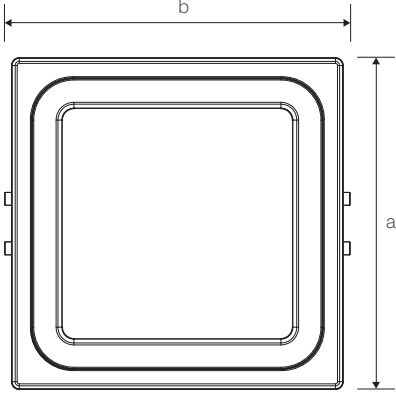

VESTA

150W Yüksek Tavan Armatürü

Ürün Kodu

: VL511150-YT

Standart Model

Ürün ölçüleri (mm)

	a	b	h
Standart	335	350	173

Ağırlık (kg)