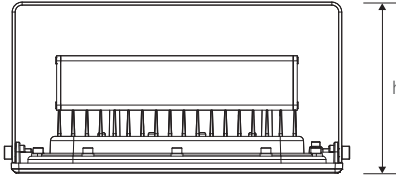

VESTA

150W Yüksek Tavan Armatürü

Ürün Kodu

: VL511150-YT

Standart Model

Ürün ölçüleri (mm)

	a	b	h
Standart	335	350	173

Ağırlık (kg)

150W	4,00

Ürün Parça Listesi

1) Gövde
2) Çerçeve
3) Cam
4) Conta
5) LED Kart
6) Kulp
7) Driver Kutusu
8) Rakor

• YAVUZ, önceden bildirmeksizin gerekli gördüğü değişiklikleri yapma hakkını saklı tutar.