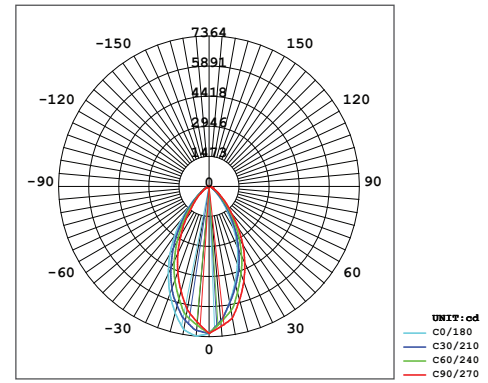

VESTA

150W Yüksek Tavan Armatürü

Ürün Kodu : VL511150-YT

Ürün Bilgisi

Ürün Özellikleri

Gövde	: Alüminyum Enjeksiyon Gövde
Difüzör	: Temperli Cam
Optik	: Lens
IP Koruma Sınıfı	: IP 66
Kullanım Şekli	: Tavan Montaj
Işık Kaynağı	: Mid Power LED

Optik ve Elektriksel Özellikler

Tüketim Gücü	: 150 W
Armatür Lümeni	: 20661 lm
Armatür Verimliliği	: 137.7 lm/W
Giriş Gerilimi	: 220-240 V
Giriş Frekans	: 50-60 Hz
Güç Faktörü	: > 0.95
Max. Gerilim Dayanımı (surge)	: 10 kV
Sürüş Akımı	: 700 mA
Renk Sıcaklığı (CCT)	: 6500K
Renksek Geriverim İndeksi (CRI)	: > 80

Diğer Özellikler

Çalışma Sıcaklık Aralığı	: -20°C / +45°C
Darbe Dayanım Sınıfı (IK)	: IK10
Led Ömrü	: 100.000 Saat

Işık Eğrisi

Renk Sıcaklık Tablosu

Opsiyonel Özellikler

Renk Sıcaklığı	: 3000K / 4000K / 5700K
Dali Uyumluluğu	: Var
Sensör	: Var