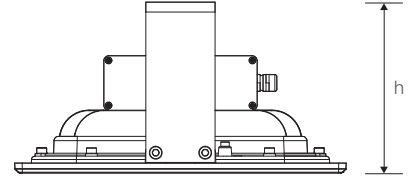

VESTA

150W Yüksek Tavan Armatürü

Ürün Kodu

: VL511150-YT

Standart Model

Ürün ölçüleri (mm)

	a	b	h
Standart	335	350	173

Ağırlık (kg)

150W	4,00

Ürün Parça Listesi

1) Gövde
2) Çerçeve
3) Cam
4) Conta
5) LED Kart
6) Kulp
7) Driver Kutusu
8) Rakor

• YAVUZ, önceden bildirmeksizin gerekli gördüğü değişiklikleri yapma hakkını saklı tutar.