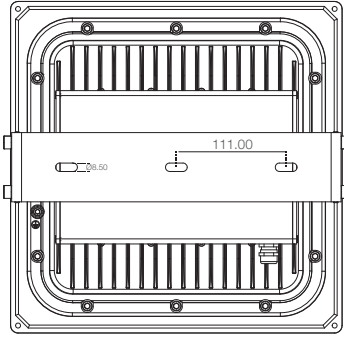

VESTA

150W Yüksek Tavan Armatürü

Ürün Kodu : VL511150-YT

Ürün Bilgisi

Ürün Özellikleri

Gövde	: Alüminyum Enjeksiyon Gövde
Difüzör	: Temperli Cam
Optik	: Lens
IP Koruma Sınıfı	: IP 66
Kullanım Şekli	: Tavan Montaj
Işık Kaynağı	: Mid Power LED

VESTA

150W Yüksek Tavan Armatürü

Ürün Kodu

: VL511150-YT

Standart Model

Ürün ölçüleri (mm)

	a	b	h
Standart	335	350	173

Ağırlık (kg)

150W	4,00
------	------

Ürün Parça Listesi

- 1) Gövde
- 2) Çerçeve
- 3) Cam
- 4) Conta
- 5) LED Kart
- 6) Kulp
- 7) Driver Kutusu
- 8) Rakor

• YAVUZ, önceden bildirmeksizin gerekli gördüğü değişiklikleri yapma hakkını saklı tutar.